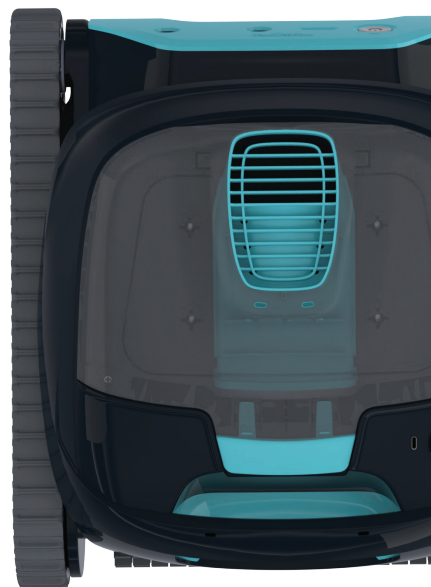

LIBERTY™ 200

La nouvelle génération de nettoyage de piscine sans fil

Les mêmes performances inégalées Dolphin - Maintenant sans fil!

Dolphin LIBERTY 200 présente un nouveau design sans fil pour une agilité inégalée et une charge par induction facile et rapide à mettre en place grâce à la connexion magnétique.

Grâce à un nettoyage puissant et intense et à un système de filtration supérieur, vous bénéficiez de la même fiabilité et du même service que les autres robots Dolphin - maintenant sans fil!